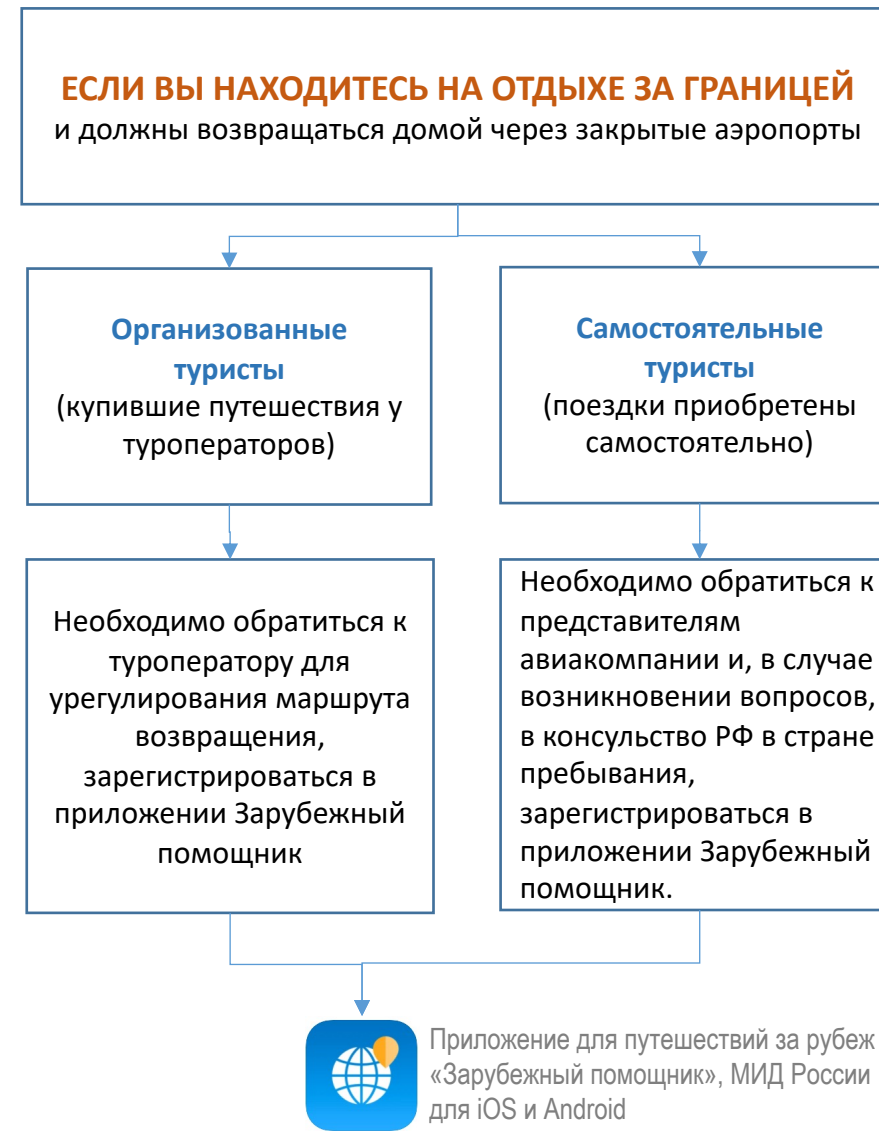

ИНФОРМАЦИЯ ДЛЯ ТУРИСТОВ

В СВЯЗИ С ВРЕМЕННОЙ ПРИОСТАНОВКОЙ РАБОТЫ РЯДА АЭРОПОРТОВ РФ
на 25.02. 2022: Симферополь, Элиста, Анапа (Витязево), Краснодар (Пашковский), Брянск, Белгород,
Курск (Восточный), Липецк, Воронеж (Чертовицкое), Ростов-на-Дону (Платов), Геленджик