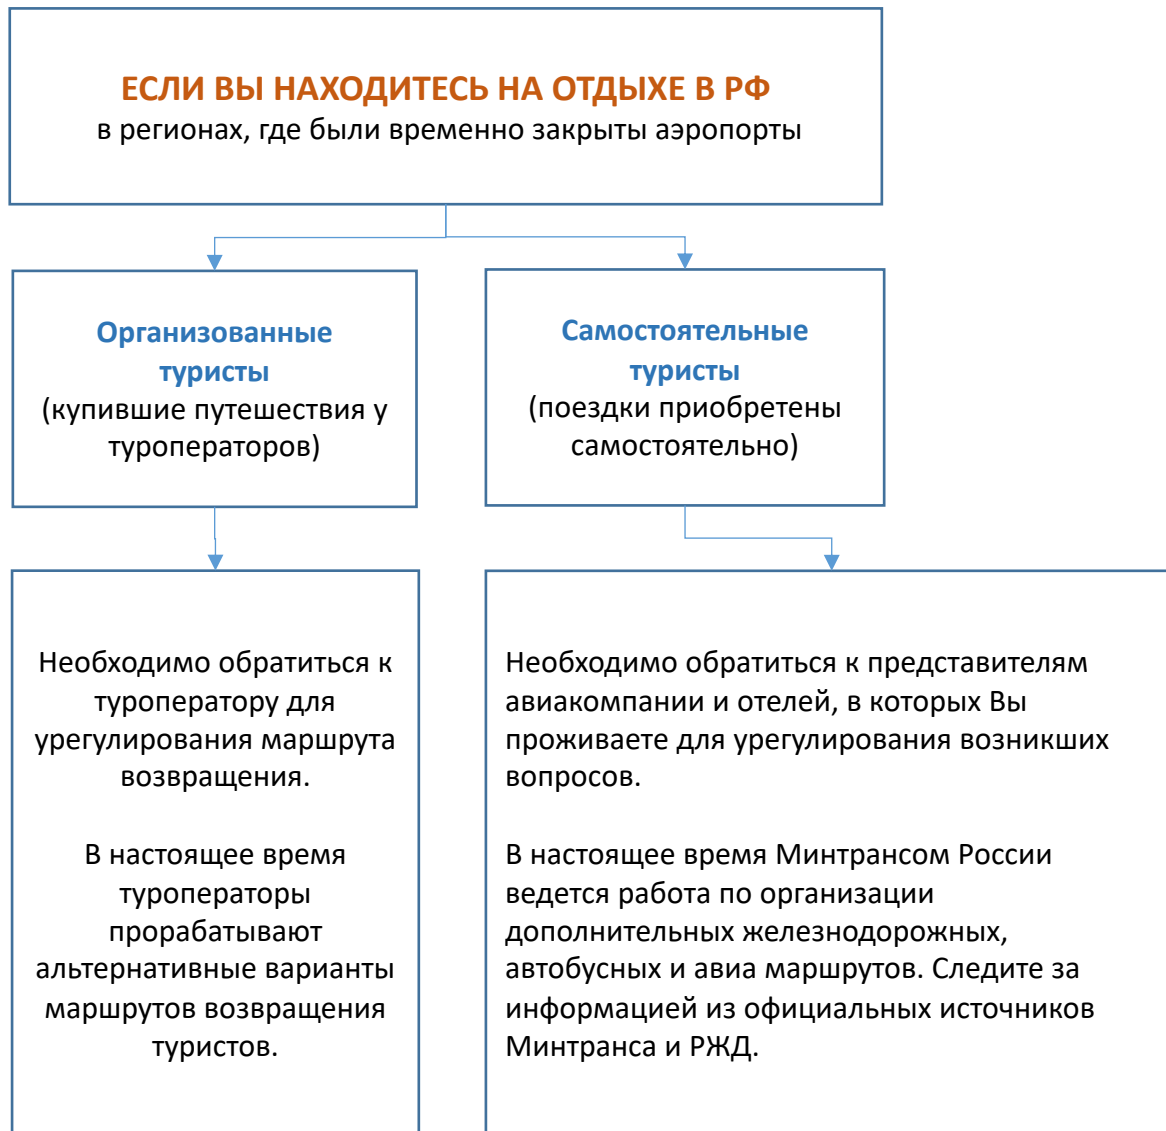

ИНФОРМАЦИЯ ДЛЯ ТУРИСТОВ

В СВЯЗИ С ВРЕМЕННОЙ ПРИОСТАНОВКОЙ РАБОТЫ РЯДА АЭРОПОРТОВ РФ
на 25.02. 2022: Симферополь, Элиста, Анапа (Витязево), Краснодар (Пашковский), Брянск, Белгород,
Курск (Восточный), Липецк, Воронеж (Чертовицкое), Ростов-на-Дону (Платов), Геленджик